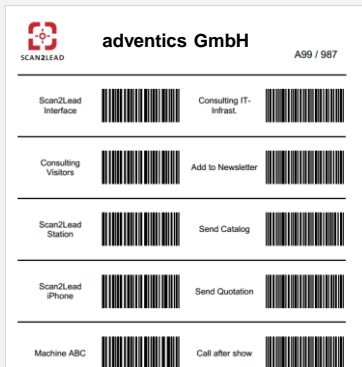

SCAN2LEAD COLLECT - ALLE DATEN IHRER BESUCHER AUF KNOPFDRUCK

- + ideal für die schnelle und einfache Erfassung einer großen Menge an Kontakten, bei denen nicht viele weitere Informationen erfasst werden müssen, z.B. für Nutzung durch Hostessen
- + Scan von Barcodes mit mobilen Mini-Handscannern
 - sehr einfache Bedienung (ein Knopf)
 - „Datensammler“: Daten werden blind auf dem Gerät gespeichert, d.h. die Daten werden nicht angezeigt
 - durch den Scan zusätzlicher Barcodes auf einem individuell definierbaren Besucherfragebogen können weitere Informationen zu den Besuchern erfasst werden, z.B. Interessensgebiete oder Follow-up Aktivitäten
- + keine Internetverbindung oder eigene Hardware notwendig, Batterie hält die ganze Veranstaltung
- + Daten müssen zuerst am Scan2Lead Service Counter ausgelesen werden, bevor sie anschließend online im Scan2Lead PORTAL zum Export und weiteren Nachbereitung zur Verfügung stehen
- + Zugriff auf das Scan2Lead PORTAL mit allen Funktionen (Zugriff auf alle erfassten Daten, Datenexport, Geräteverwaltung, grafische Auswertungen zu Ihren Besuchern etc.)
- + leichte Zuordnung zu Mitarbeitern oder Scan-Stationen (z.B. Produktpräsentationen oder Vorträge)