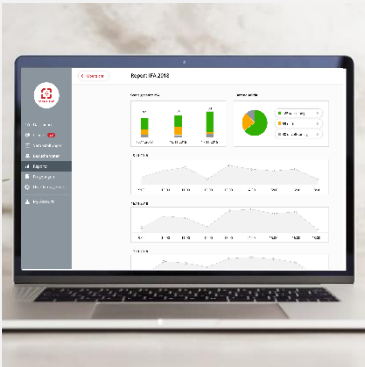

SCAN2LEAD PORTAL - ALLE DATEN IHRER BESUCHER AUF EINEN KLICK

- + webbasiertes Online-Portal mit ausstellereigenem Log-in
- + zentrales Verwaltungsinstrument, das bei jeder Lösung inkludiert und nicht separat buchbar ist
  - alle erfassten Daten werden in Echtzeit zentral gesammelt und gespeichert
  - Datenexport in eine Excel-Datei auf Knopfdruck
  - Konfiguration eines individuellen Besucherfragebogens
  - grafische Auswertungen zu Ihren Besuchern
  - Verwaltung aller Scan2Lead Geräte, Zuweisung an bestimmte Mitarbeiter
  - Zugriff auf Testtickets und das Scan2Lead Help Center
- + zur Anbindung oder Integration eigener Systeme ist eine Datenschnittstelle buchbar (gegen Gebühr)
- + Zugriff auf das Scan2Lead PORTAL ist jederzeit möglich (Web Applikation)

Kontakt & Beratung

+49 89 4444 33 111

contact@scan2lead.com

www.scan2lead.com